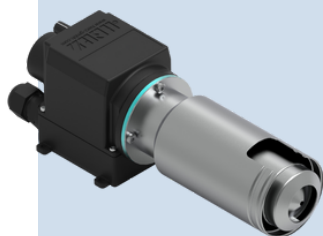

BASIC

Bewährt & effektiv: Potentiometersteuerung und mit 100 % Heizleistungsversion inklusive.

SMART

Alle Einstellungen individuell anpassbar und in einem Gerät.

Alle Lufterhitzer der **Typengrößen S & M** sind beim Luftanschluss mit einem Zollgewinde standardmäßig ausgestattet. Zusätzlich kann jeder Lufterhitzer mit einem **Druckluftanschluss als Sonderausführung** ausgestattet werden.

	SIMPLE	BASIC	SMART
ohne Elektronik mit Gehäuseschutz	✓		
Potentiometer intern		✓	✓
Potentiometer extern			✓
Aktiver oder passiver Heizelementschutz: 100 % Heizleistung , aktiver oder passiver Triac & Alarmrelais		✓	✓
Potentiometer intern oder extern mit PID-Regelung			✓
externes-Signal für Heizleistung: PWM, 4-20mA & 0-10V DC			✓
Display intern oder extern (Plug & Play)			✓
Luftstromüberwachung			✓
Anzeige Fahrenheit nur mit Display			✓
Kontrollleuchte für Netzstatus & Störung			✓
Luftanschluss mit Innengewinde oder Druckluftanschluss	✓	✓	✓
Varianten per DIP-Switch einstellbar		✓	✓
Ausgangssignal für Temperatur: 4-20 mA			✓
Rohradapter mit oder ohne Schutzrohr (optional)	✓	✓	✓

COMPACT

Zwei Varianten für jede Anforderung.

Die neue **COMPACT-Serie**: Mit **BASIC** und **SMART** bieten wir ab sofort eine breite Leistungspalette 120-480VAC 0,7-6,6kW an.

Optional sind viele Sonderausführungen möglich.