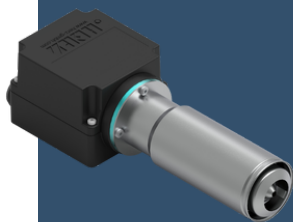

HERZ

LUFTERHITZER & COMPACT

Neu. Heiß. Leistungstark.
Die neue Kraft.

herz-gmbh.com

LUFTERHITZER TYPE S & M

Drei Varianten für jede Anforderung.

SIMPLE

Einfach & robust: mit Gehäuseschutz, ohne Elektronik.

BASIC

Bewährt & effektiv: Potentiometersteuerung und mit 100 % Heizleistungsversion inklusive.

SMART

Alle Einstellungen individuell anpassbar und in einem Gerät.

Alle Lufterhitzer der **Typengrößen S & M** sind beim Luftanschluss mit einem Zollgewinde standardmäßig ausgestattet. Zusätzlich kann jeder Lufterhitzer mit einem **Druckluftanschluss als Sonderausführung** ausgestattet werden.

	SIMPLE	BASIC	SMART
ohne Elektronik mit Gehäuseschutz	✓		
Potentiometer intern		✓	✓
Potentiometer extern			✓
Aktiver oder passiver Heizelementschutz: 100 % Heizleistung , aktiver oder passiver Triac & Alarmrelais		✓	✓
Potentiometer intern oder extern mit PID-Regelung			✓
externes-Signal für Heizleistung: PWM, 4-20mA & 0-10V DC			✓
Display intern oder extern (Plug & Play)			✓
Luftstromüberwachung			✓
Anzeige Fahrenheit nur mit Display			✓
Kontrollleuchte für Netzstatus & Störung			✓
Luftanschluss mit Innengewinde oder Druckluftanschluss	✓	✓	✓
Varianten per DIP-Switch einstellbar		✓	✓
Ausgangssignal für Temperatur: 4-20 mA			✓
Rohradapter mit oder ohne Schutzrohr (optional)	✓	✓	✓