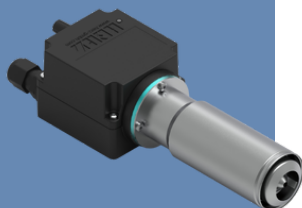

BASIC

Bewährt & effektiv: Potentiometersteuerung und mit 100 % Heizleistungsversion inklusive.

SMART

Alle Einstellungen individuell anpassbar und in einem Gerät.

Alle Lufterhitzer der **Typengrößen S & M** sind beim Luftanschluss mit einem Zollgewinde standardmäßig ausgestattet. Zusätzlich kann jeder Lufterhitzer mit einem **Druckluftanschluss als Sonderausführung** ausgestattet werden.

	SIMPLE	BASIC	SMART
ohne Elektronik mit Gehäuseschutz	✓		
Potentiometer intern		✓	✓
Potentiometer extern			✓
Aktiver oder passiver Heizelementschutz: 100 % Heizleistung , aktiver oder passiver Triac & Alarmrelais		✓	✓
Potentiometer intern oder extern mit PID-Regelung			✓
externes-Signal für Heizleistung: PWM, 4-20mA & 0-10V DC			✓
Display intern oder extern (Plug & Play)			✓
Luftstromüberwachung			✓
Anzeige Fahrenheit nur mit Display			✓
Kontrollleuchte für Netzstatus & Störung			✓
Luftanschluss mit Innengewinde oder Druckluftanschluss	✓	✓	✓
Varianten per DIP-Switch einstellbar		✓	✓
Ausgangssignal für Temperatur: 4-20 mA			✓
Rohradapter mit oder ohne Schutzrohr (optional)	✓	✓	✓