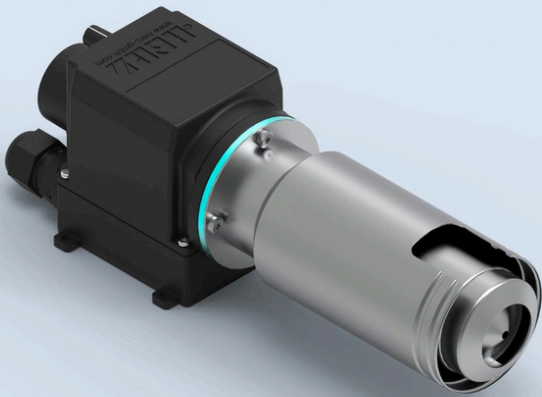

HERZ

LUFTERHITZER & COMPACT

Neu. Heiß. Leistungstark.
Die neue Kraft.

herz-gmbh.com