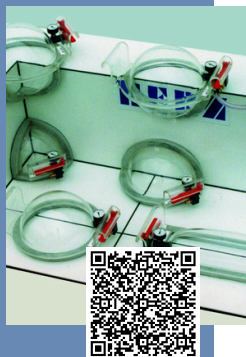

HERZ

PRÜF- & SCHWEIßGERÄTE

Für den Pool- und
Schwimmbadbau.

herz-gmbh.com

PRÜFGERÄTE

Dichtheitsprüfung auf den Punkt gebracht.

PRÜFGLOCKEN

Die Vakuumprüfsysteme sind zum Prüfen von allen anfallenden Flächen und Abdichtungen.

Aufgrund der besonders elastisch gestalteten Dichtung ist eine Prüfung von rechtwinklig zueinander stehenden Flächen, auch bei geringen Winkelabweichungen, möglich.

HOCHFREQUENZ FUNKENPRÜFGERÄT

Schnelle und sichere Dichtigkeitsprüfung von Schweißnähten, Behältern oder angefertigten Beschichtungen.

- ✓ Kontaktlose Funkenerzeugung
- ✓ Wartungsfrei
- ✓ Eingebaute Stabilisierungsschaltung
- ✓ Unabhängige Arbeit bei Schwankungen der Netzspannung

PRÜFGERÄTE

Die schnelle und effektive Methode zum Testen von Schwimmbadauskleidungen.

SCHWIMMBAD-LECKSUCHERSET POOL PRO2

Nichtleitende Oberflächen / Materialien oder Beschichtungen können auf Schadstellen, Löcher, Risse, Porositäten und Nahtfehler untersucht werden.

- ✓ Testen Sie bis zu 2.000 m² pro Tag
- ✓ Stellen Sie Leckagen fest, die zu klein sind um mit bloßem Auge gesehen zu werden
- ✓ Akustische und visuelle Alarmanzeige
- ✓ Prüfspannung wird über Folienstärke eingestellt
- ✓ Genaue Empfindlichkeitseinstellung
- ✓ Prüfkopf