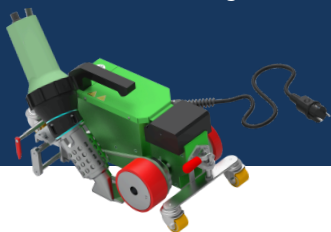

KUNSTSTOFF- SCHWEIßGERÄTE

Mit HERZ hält die Schweißnaht dicht.

PoolOn Digital

Sicher verschweißen mit dem PoolOn.

- ✓ Bewährte und robuste Technologie
- ✓ Digitale Einstellung von Geschwindigkeit, Luftmenge und Temperatur
- ✓ Handlicher Überlappschweißautomat
- ✓ Mit Anfahrautomatik
- ✓ Randnahes Schweißen möglich