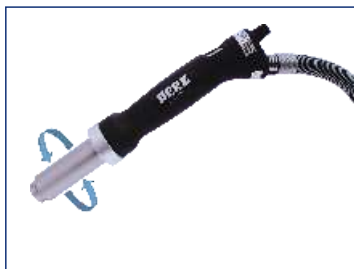

HANDGERÄT / MONTAGEVERDICHTER

Weldon Digital¹ mit 8 m Schlauch
25,00 €/Tag

Montageverdichter N80¹
25,00 €/Tag

EXTRUDER

ExOn 1 Digital^{1,4}
45,00 €/Tag

ExOn 3^{1,4}
65,00 €/Tag

SPIEGELSCHWEIßGERÄTE

Handheizspiegel TE180¹
20,00 €/Tag